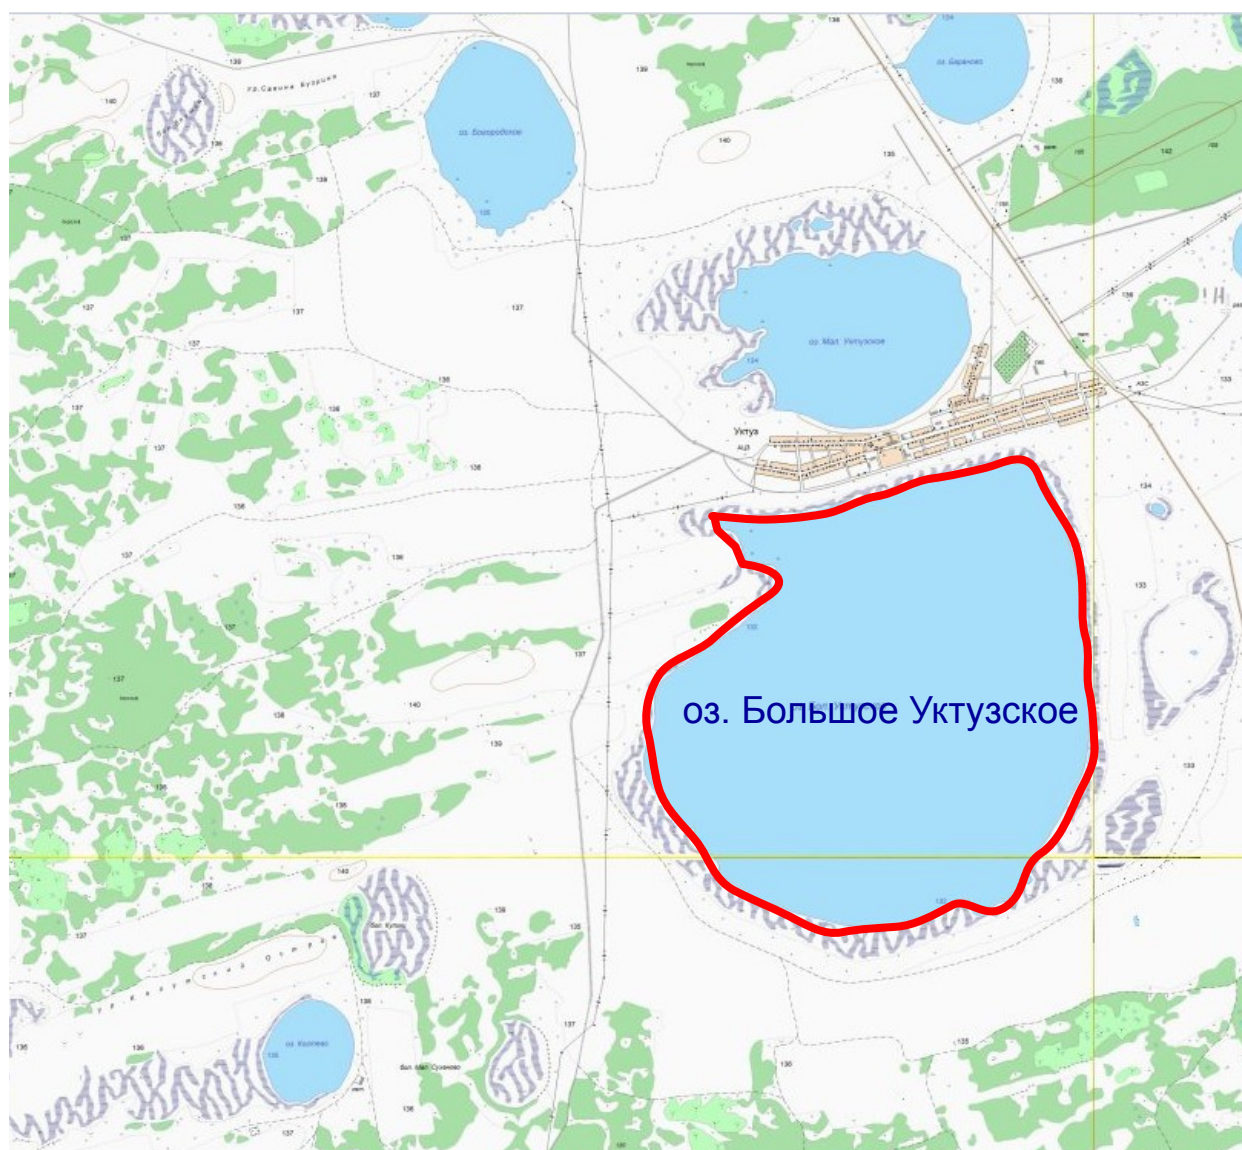

СХЕМА ВОДНОГО ОБЪЕКТА

Наименование водного объекта	Площадь, га	Местоположение	Муниципальное образование	Субъект РФ
Озеро Большое Уктузское	950	д. Уктуз	Бердюжский район	Тюменская область

Описание границ рыбоводного участка:

Границы рыбоводного участка включают в себя всю акваторию водного объекта.

Координаты опорной точки:

N 55° 35' 36,35"; E68° 28' 37,84"

Система определения координат WGS 84